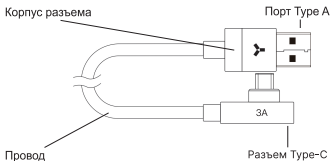

acesstyle

Руководство пользователя

Благодарим за приобретение кабеля Accesstyle AC30-F100MA. Пожалуйста, перед использованием внимательно ознакомьтесь с инструкцией.

Спецификации

Длина	100 см
Вид кабеля	круглый
Материал оболочки	Текстиль
Материал корпуса разъема	Алюминий
Разъем 1	USB Type-A
Разъем 2	USB Type-C
Поддерживаемое напряжение, сила тока	3 А
Стандарт USB	USB 3.0
Скорость передачи данных	480Mbps(60MB/s)
Поддержка быстрой зарядки	QC4+
Вес без упаковки	25,1г

Комплектация

1. Кабель — 1 шт.
2. Инструкция — 1 шт.

Описание устройства

Использование кабеля

Подключите оба разъема кабеля к соответствующим разъемам устройства и/или источника питания.

Примечания по безопасности: